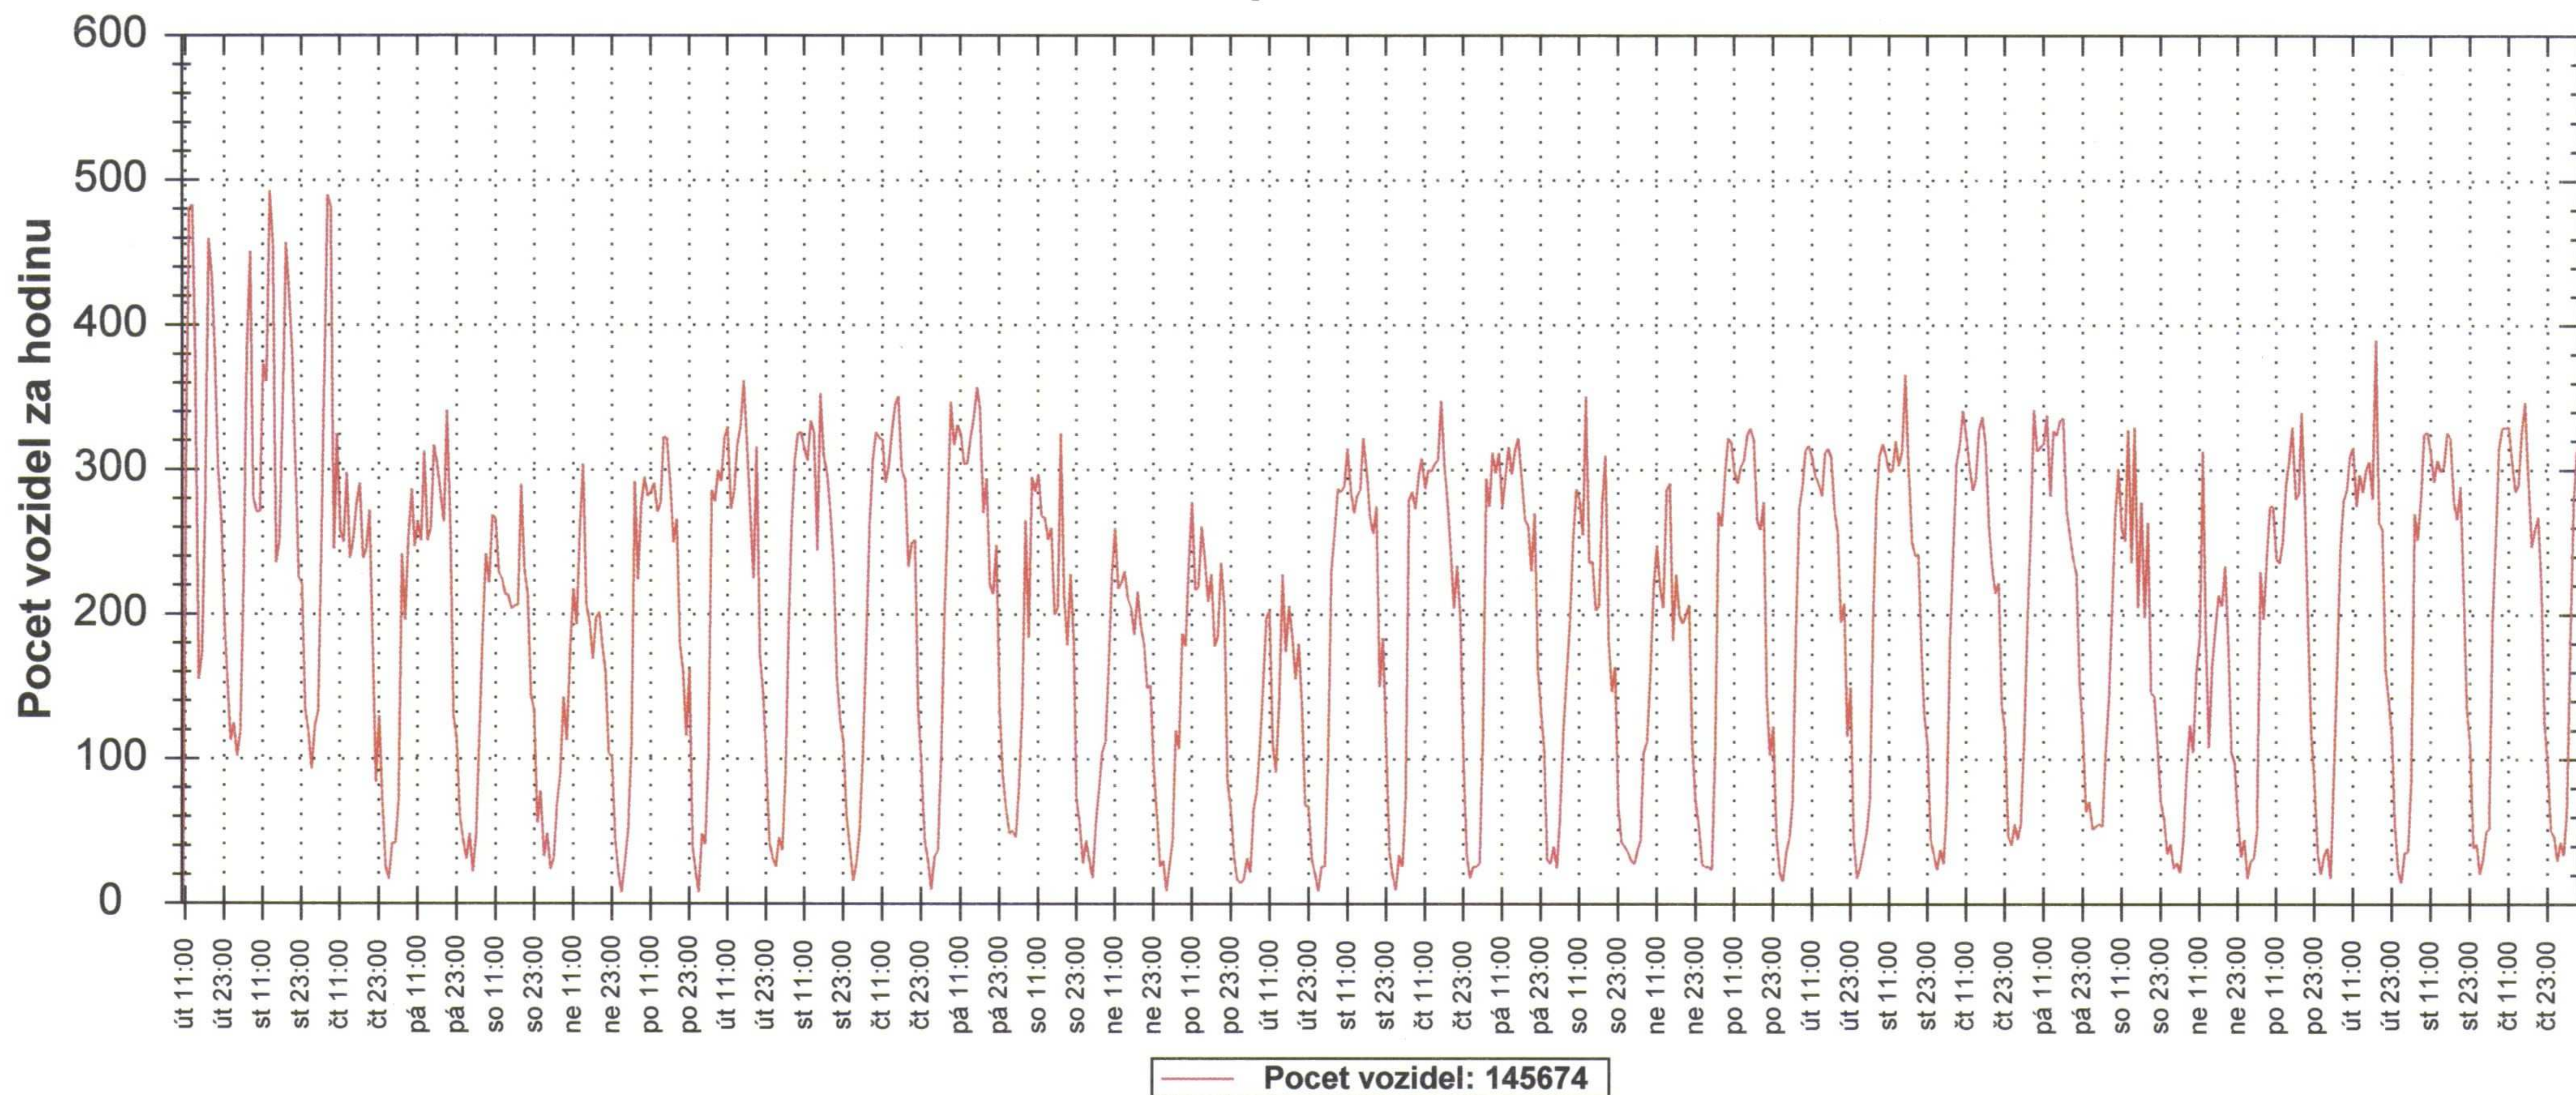

## Prubeh poctu vozidel

<b>Lokalita mereni:</b> ul.Ostravská (u hřbitova)	<b>Autor:</b> Městská policie Příbor
<b>Zacatek vyhodnocovani:</b> 22. června 2010,10:00	<b>Konec vyhodnocovani:</b> 23. července 2010,9:00
<b>Poznamka:</b> směr od Ostravy	