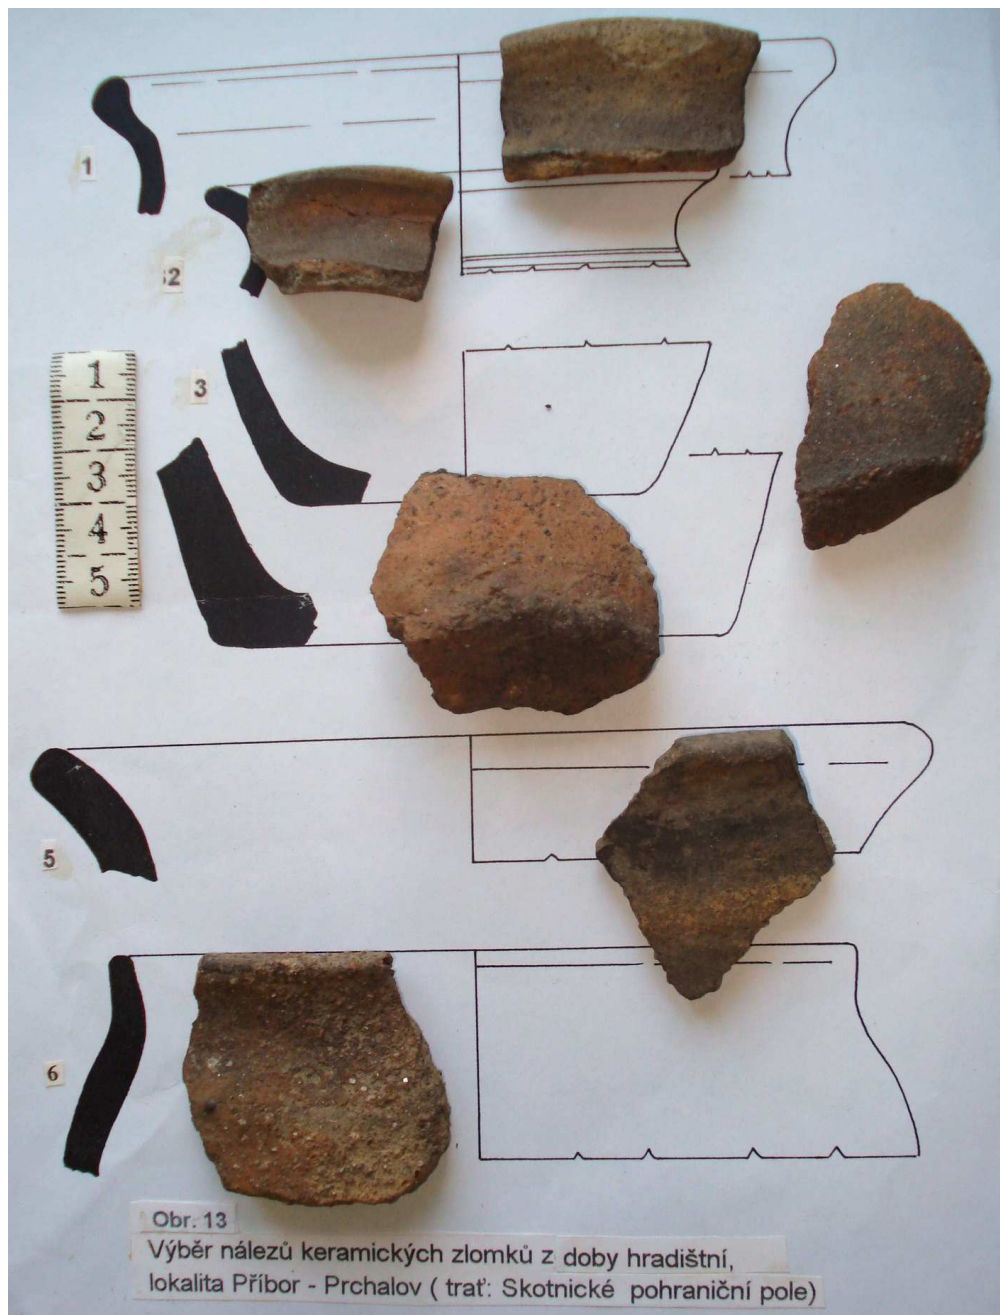

DOBA HRADIŠTNÍ A RANÝ STŘEDOVĚK
DOBA HRADIŠTNÍ

obr. 1

ARTEFAKT	
1 až 21	KERAMICKÉ ZLOMKY NÁDOB Z POZDNÍ DOBY HRADIŠTNÍ A 13 . STOLETÍ, S VÝZDOBOU VLNIC JEDNODUCHÝCH I VÍCENÁSOBNÝCH, LOKALITA PŘIBOR - PRCHALOV (TRAŤ : SKOTNICKÉ POHRANIČNÍ POLE)
22 až 45	KERAMICKÉ ZLOMKY NÁDOB Z POZDNÍ DOBY HRADIŠTNÍ A 13 . STOLETÍ, S VÝZDOBOU VLNIC JEDNODUCHÝCH I VÍCENÁSOBNÝCH, LOKALITA PŘIBOR - PRCHALOV (TRAŤ : SKOTNICKÉ POHRANIČNÍ POLE)

Výběr nálezů keramických zlomků z doby hradištní,
lokalita Příbor - Prchalov (trať: Skotnické pohraniční pole)

ARTEFAKT	
46 až 61	KERAMICKÉ ZLOMKY NÁDOB Z POZDNÍ DOBY HRADIŠTNÍ A 13 . STOLETÍ, S VÝZDOBOU RADÉLKEM, HORIZONTÁL. RÝHAMI, VÝSTUPKY APOD.
	LOKALITA PŘIBOR - PRCHALOV (TRAŤ : SKOTNICKÉ POHRANIČNÍ POLE)
62 až 80	KERAMICKÉ ZLOMKY NÁDOB Z POZDNÍ DOBY HRADIŠTNÍ A 13 . STOLETÍ, S VÝZDOBOU RADÉLKEM, HORIZONTÁL. ŽLÁBKŮ, VÝSTUPKY, ŠIKMÝMI ZÁŘEZY APOD.
	LOKALITA PŘIBOR - PRCHALOV (TRAŤ : SKOTNICKÉ POHRANIČNÍ POLE)

ARTEFAKT	
130-135	ZLOMKY KERAMICKÝCH NÁDOB ZDOBENÝCH RADÉLKEM (RANĚ STŘEDOVĚKÉ NÁLEZY ZE ZANIKLÉ VSI), LOKALITA ČIHADLA 2 U KNĚŽIC, OKR. TŘEBÍČ
136-115	ZLOMKY KERAMICKÝCH NÁDOB (RANĚ STŘEDOVĚKÉ NÁLEZY ZE ZANIKLÉ VSI), LOKALITA ČIHADLA 2 U KNĚŽIC, OKR. TŘEBÍČ

ARTEFAKT	
116-130	ZDOBENÉ A NEZDOBENÉ ZLOMKY KERAMICKÝCH NÁDOB (RANĚ STŘEDOVĚKÉ NÁLEZY ZE ZANIKLÉ VSI), LOKALITA ČIHADLA 2 U KNĚŽIC, OKR. TŘEBÍČ

	ARTEFAKT	TYP nebo bližší určení	ROZMĚRY	SUROVINA	BARVA	Č. U OBR.	NALEZIŠTĚ	ZN. OKR.	POZNÁMKA
1	OSTRUHA	()	()	ŽELEZO	TMAVOHNĚDÁ	1	KNĚŽICE, STŘENČÍ	TŘ	NÁLEZ P. KOMÁRKA
2	HROT	()	()	ŽELEZO	TMAVOHNĚDÁ	2	KNĚŽICE, STŘENČÍ		NÁLEZ R. BÍLKA